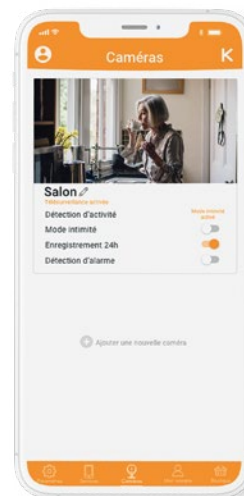

Maintien à domicile 9.90€ / mois

Vidéo Bienveillance

Veillez sur votre proche à distance et soyez alerté en cas de comportement inhabituel.

SURVEILLANCE ET PILOTAGE À DISTANCE

- Vision en temps réel et à distance 24/7
- Micro et haut-parleur intégrés à la caméra intérieure
- Surveillance et pilotage à distance des services depuis tout mobile, tablette et ordinateur
- Mode intimité pour préserver votre vie privée
- Programmation des plages de surveillance, d'enregistrement et d'intimité
- Solution multi-site et multi-utilisateur
- Conseiller dédié

DÉTECTION INTELLIGENTE

- Détection intelligente avec analyse d'images : humains, animaux, véhicules ou tout autre mouvement
- Zones de détection personnalisables
- Détection du déclenchement du détecteur incendie ou de CO2
- Détection de coupure électrique ou d'internet

DES CAMÉRAS HD 1080P INTÉRIEURES ET EXTÉRIEURES

- Qualité vidéo HD 1080p
- Grand-angle
- Vision jour et nuit
- Micro, haut-parleur et sirène sur les caméras intérieures
- Connexion Wi-Fi ou Ethernet
- Branchement sur secteur